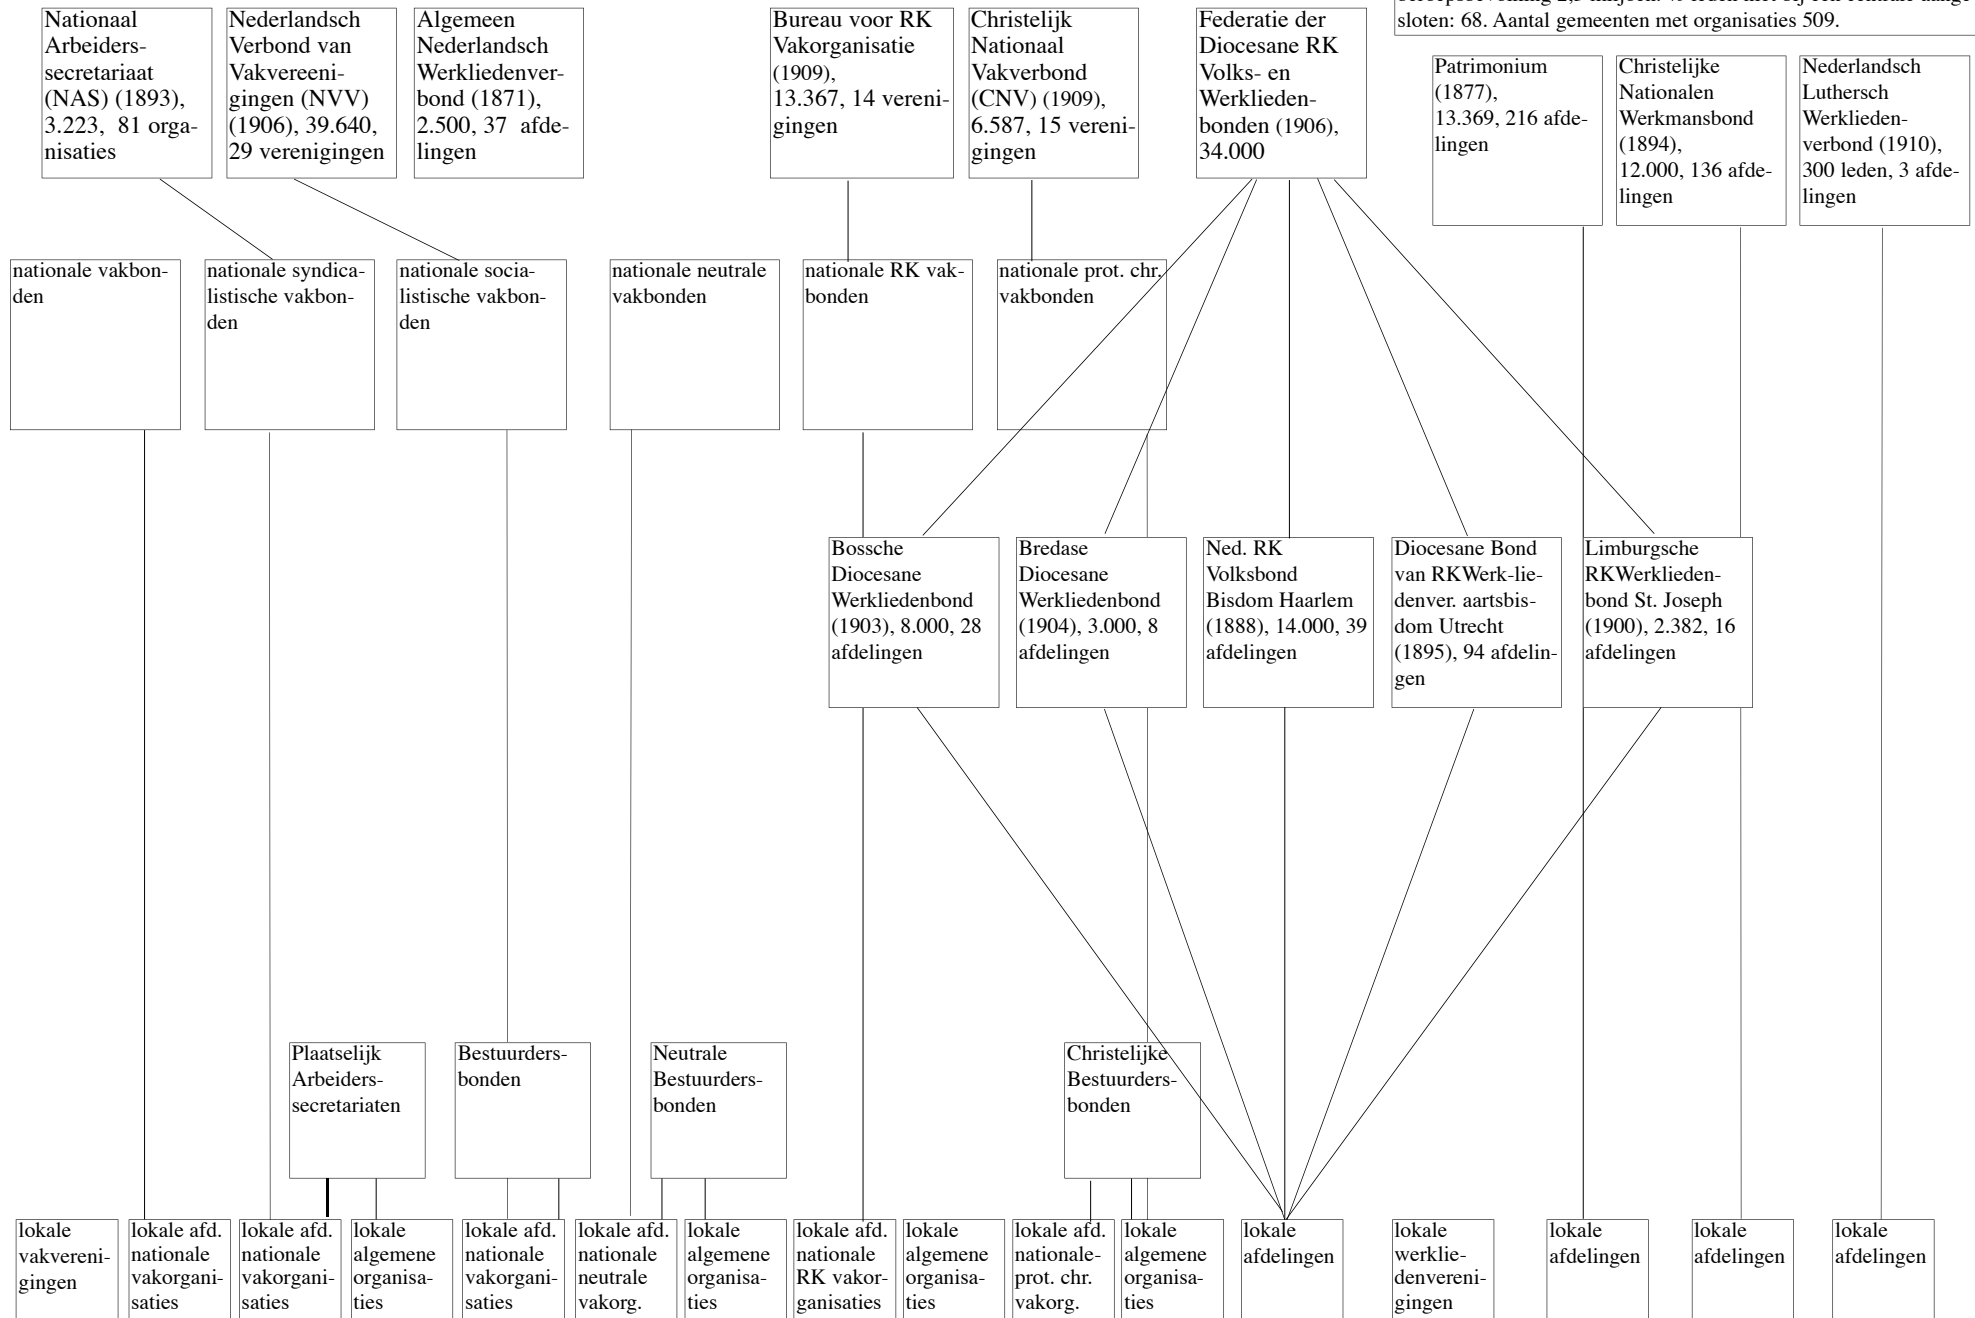

**Overzicht Nederlandse vakbeweging rond 1910, D. Rigter, februari 2008, update juli 2009**

Totaal aantal organisaties ± 2.100, leden ± 185.000. Totale beroepsbevolking 2,3 miljoen. % leden niet bij een centrale aangesloten: 68. Aantal gemeenten met organisaties 509.

**Overzicht Nederlandse vakbeweging rond 1920, D. Rigter, september 2006, februari 2008**

Totaal aantal organisaties ± 8.800, leden ± 680.000. Totale beroepsbevolking: 2,7 miljoen. % leden niet bij een centrale aangesloten: 33. Aantal gemeenten met organisaties 1276.